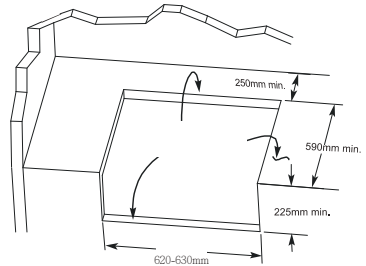

Dubbelwandige kap

106,5 cm

Vetopvanglade aan voorzijde

Premium G3 inbouw

€399,95

Art. K03000196A

EAN: 8719324696111

2 gietijzeren grillroosters
20 x 45 cm

52 x 62 x 62 cm

Vetopvanglade
aan voorzijde

1 gietijzeren bakplaat
20 x 45 cm

Elektronische
druk ontsteking

Met de Premium Island
elementen kan een complete
Island set gemaakt worden

Kookoppervlak
60 x 45 cm