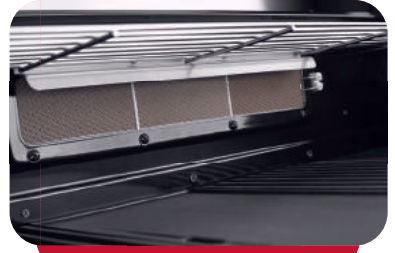

## Maxim G4 Island set

€1.049,90

Art. K04000214B

EAN: 8719324696296

Dubbelwandige  
kap

Opberg  
paneel

Opberg  
kast

Infrarood achterbrander

3 gietijzeren grillroosters  
20 x 45 cm

118 x 172 x 66 cm

Thermometer

1 gietijzeren bakplaat  
20 x 45 cm

Elektronische  
druk ontsteking

Vetopvanglade  
aan voorzijde

Kookoppervlak  
80 x 45 cm

Zijbrander 4,4 kW

Indirect grillrooster  
69 x 16 cm

304 RVS branders 17,2 kW

Infrarood achterbrander  
4,3 kW

Uitsparing voor gasfles  
in rechter kast 11 kg

3 flame tamers