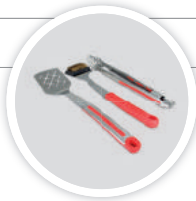

Indirect grillrooster  
69 x 16 cm

304 RVS branders 17,2 kW

Infrarood achterbrander  
4,3 kW

Uitsparing voor gasfles  
in rechter kast 11 kg

3 flame tamers

### ACCESSOIRES

3-delige toolset  
Art. A06602037T

Wasbare hoes G4 Island set  
Art. A07005021T

Rotisserie  
Art. A07101043F