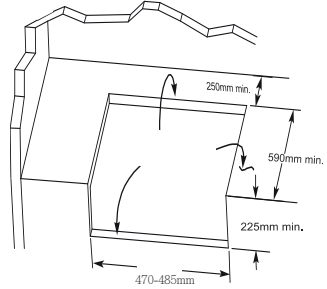

Dubbelwandige kap

Vetopvanglade aan voorzijde